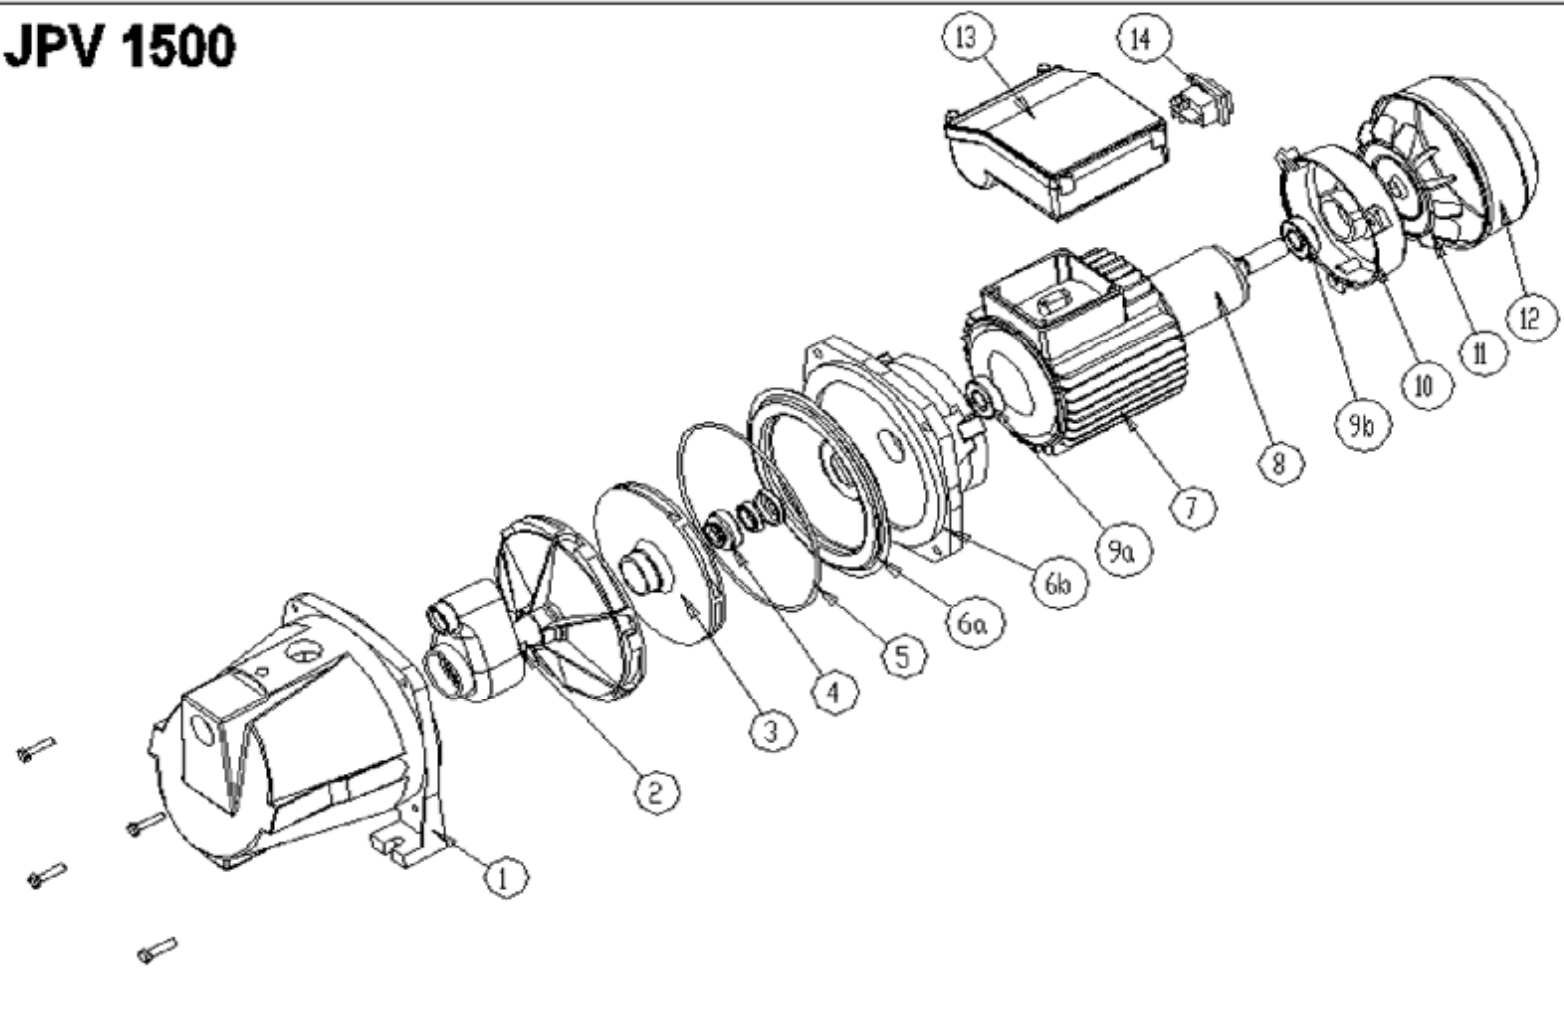

JPV 1500

14	spínač	SW01	1
13	elektrobox	JPV011	1
12	kryt ventilátoru	JPV551	1
11	ventilátor	JPV021	1
10	kryt motoru	JPV571	1
9b	ložisko 6202	6202ZZ	1
9a	ložisko 6203	6203ZZ	1
8	rotor	JPV531	1
7	stator 1500W	JPV591	1
6b	příruba	JPV581	1
6a	disk INOX	JPV521 do 2016 JPV522 od 2016	1
5	o kroužek 164x3,5	OR164	1
4	těsnění	FA14	1
3	oběžné kolo	JPV561	1
2	difuzor	JPV541	1
1	těleso čerpadla	JPV511 do 2016 JPV512 od 2016	1